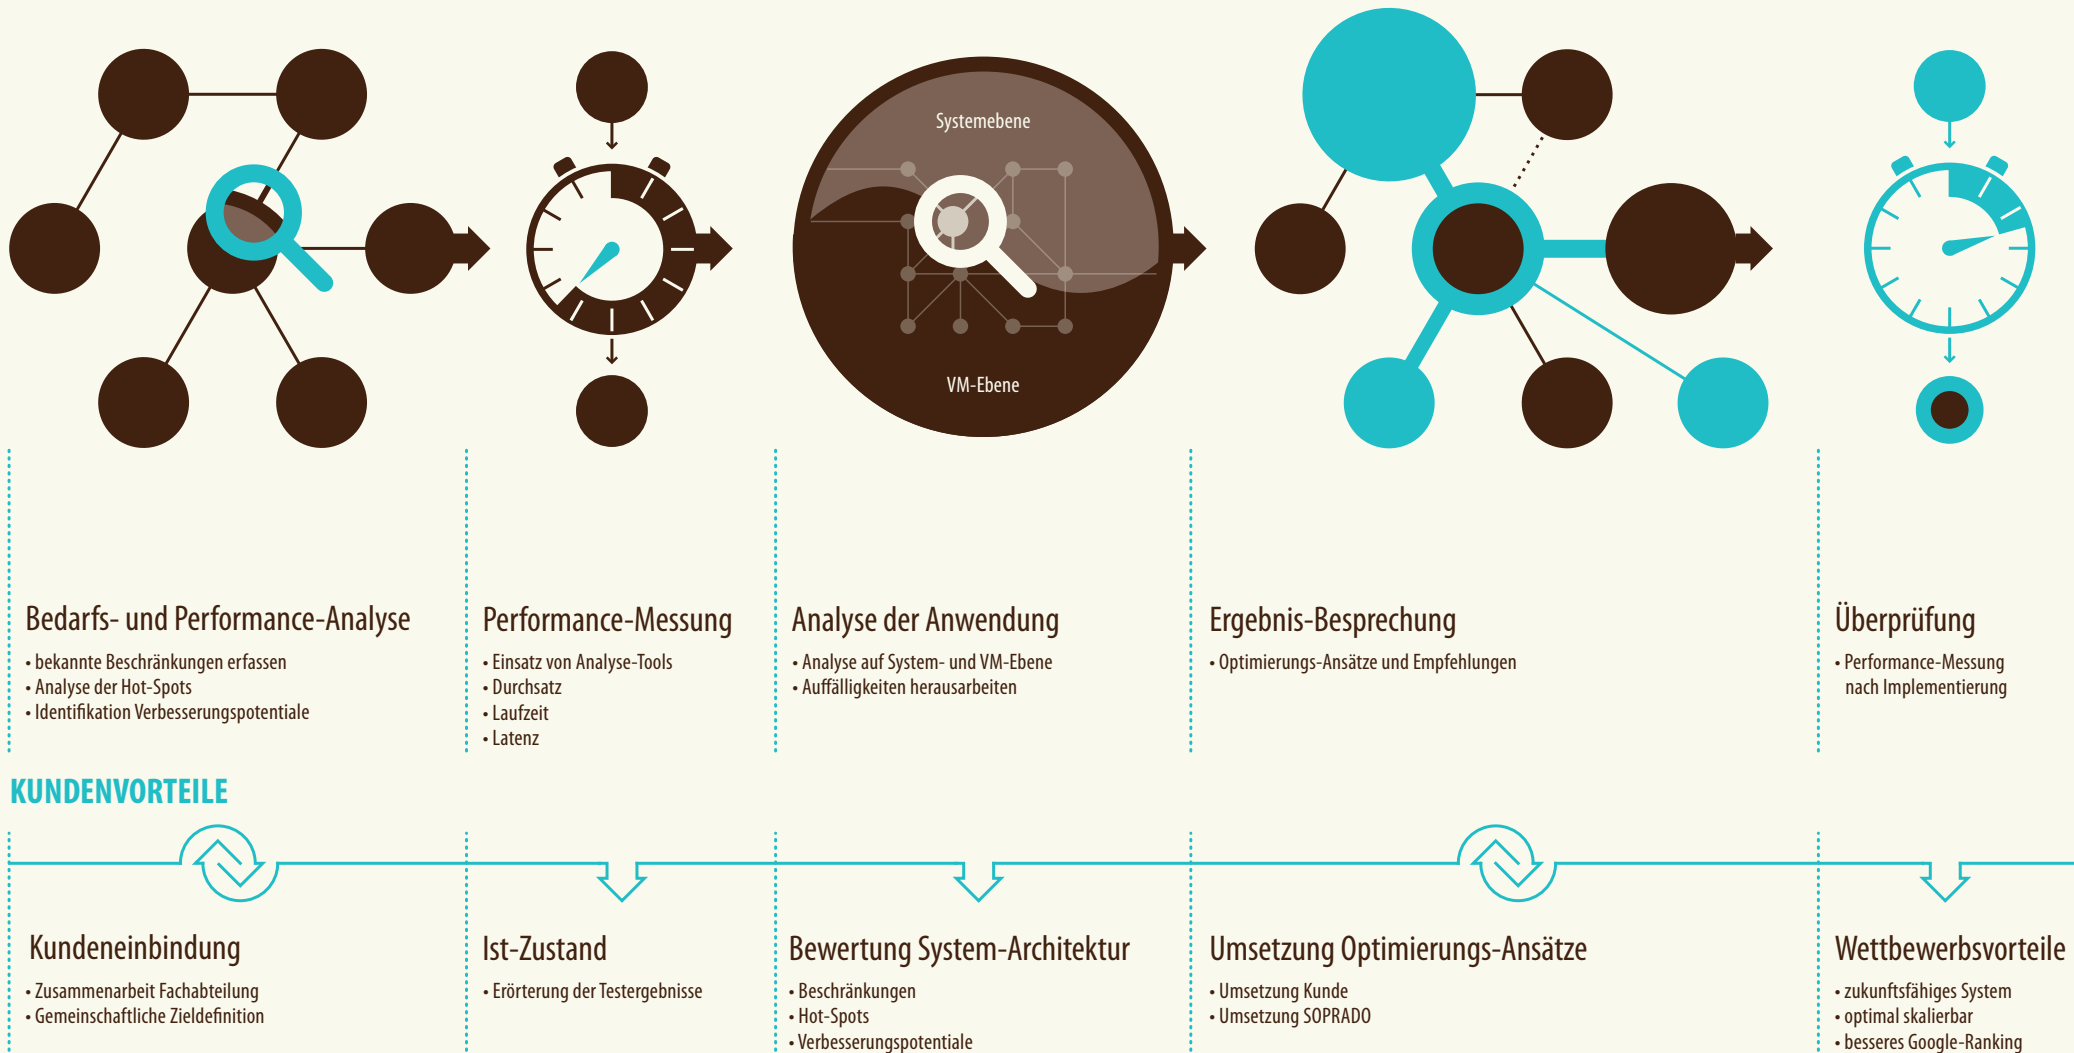

# Performance-Optimierung Ihrer Systemlandschaft

## SOPRADO PERFORMANCE-OPTIMIERUNG

## Über uns

---

SOPRADO zählt zu den führenden PHP-Experten in Deutschland. Unsere Stärke ist die Umsetzung hochspezieller Web-Projekte für professionelle Anwender.

Der Gründer von SOPRADO, Sascha Schumann, ist seit den Anfängen von PHP als Core-Entwickler dabei und steht seinen Kunden als Principal Consultant und Projektleiter zur Verfügung.

## Unsere Vorgehensweise

---

SOPRADO bedient sich in seiner Vorgehensweise einem flexiblen Baukastensystem – weniger ist dabei mehr und für Ihr Projekt nur das Beste.

Die modulare Struktur ermöglicht uns schlanke und effiziente Prozesse, wodurch der administrative Aufwand gering gehalten werden kann.